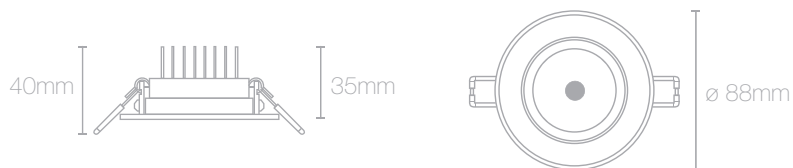

LED / FOCO LED 5W

CARACTERÍSTICAS

- Foco embutido móvil
- Índice de protección IP20
- Disipador de aluminio inyectado
- Cuerpo de plástico
- Driver incluido
- Fácil instalación

DATOS TÉCNICOS

Código:	1550100W
Potencia:	5W
Voltaje:	220 - 240V
Capacidad Lumínica:	310Lm
Temperatura Color:	3000K Luz cálida
Vida útil:	30000 horas
Índice de Protección:	IP20
Direccionalidad:	-15° a +15°